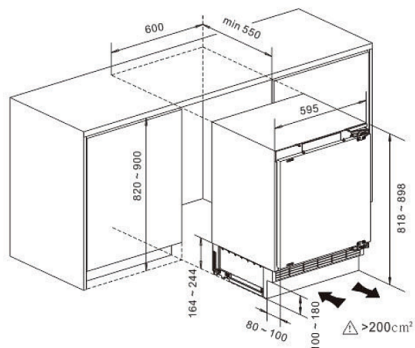

Управление

Управление:	электронное
-------------	-------------

Общие данные

Коллекция:	High-Tech
Климатический класс:	SN/N/ST
Страна производства:	КИТАЙ
Высота, см:	82.1
Ширина, см:	59.5
Глубина, см:	54.5

Установка

Допустимый вес фасада, кг:	6
Крепление фасада:	жёсткое

Комплектация

Емкость для льда:	да
Длина сетевого шнура:	2.00 м

Основная информация

Цвет:	белый
Уровень шума, дБ:	39

Морозильная камера встраиваемая SFB 1770

Антибактериальный пластик:	да
Перенавешиваемые двери:	да
Размораживание No Frost:	да
Светодиодное освещение камеры:	да
Функция суперзаморозки:	да

Морозильное отделение

Полезный объем морозильной камеры, л:	197
Ящики для продуктов:	6

Комплектация

Длина сетевого шнура:	220 см
-----------------------	--------

Управление

Управление:	электронное/сенсорное
-------------	-----------------------

Общие данные

Климатический класс:	SN-T
Общий/полезный объем, л:	197
Страна производства:	ТУРЦИЯ
Высота, см:	177
Ширина, см:	54
Глубина, см:	54.5