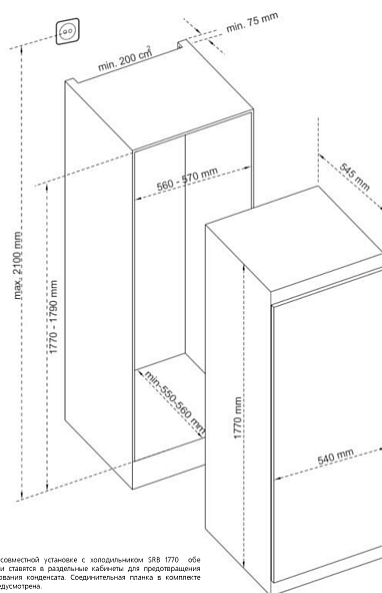

Основная информация

Уровень шума, дБ:	41