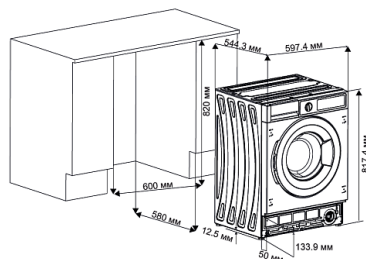

Энергоэффективность

Класс энергопотребления:	B