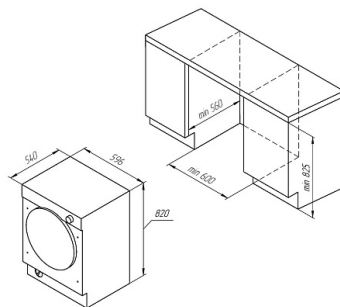

Энергоэффективность

Класс энергопотребления:	A++