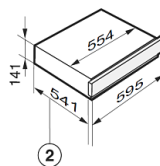

Функции

Таймер:	да