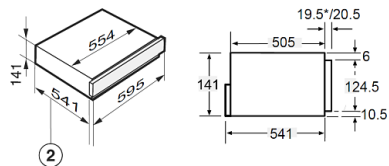

Функции

Таймер:	да