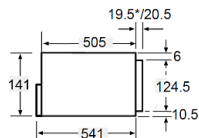

Функции

Таймер:	да