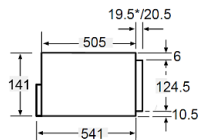

Функции

Таймер:	да