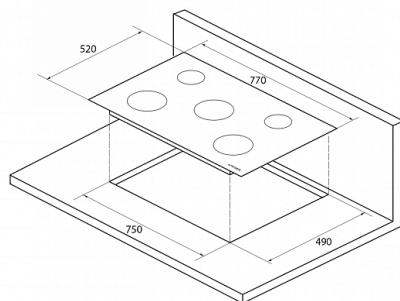

Установка

Мощность подключения, кВт:	8,2
Размер ниши для встраивания (ШхГ), мм:	750x490

Комплектация

Наличие вилки:	нет
Длина сетевого шнура:	90 см

Управление

Управление:	электронное сенсорное/слайдер
-------------	-------------------------------