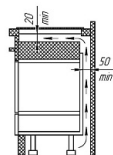

Установка

Мощность подключения, кВт:	6,7
Размер ниши для встраивания (ШxГ), мм:	560x500

Комплектация

Длина сетевого шнура:	100 см
-----------------------	--------

Варочная панель электрическая ECS 623

20 990 ₺