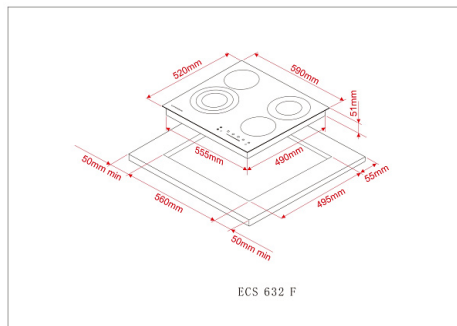

Установка

Мощность подключения, кВт:	6,7
Размер ниши для встраивания (ШхГ), мм:	550x495

Комплектация

Наличие вилки:	нет
Длина сетевого шнура:	100 см

Варочная панель электрическая ECS 639 F

23 190 ₺

Гарантия: 2 года