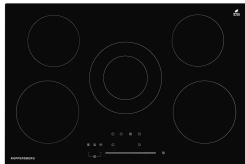

Варочная панель электрическая ECS 702

30 390 ₺

Гарантия: 2 года