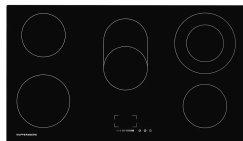

Варочная панель электрическая EMS 901

66 790 ₺

Гарантия: 2 года