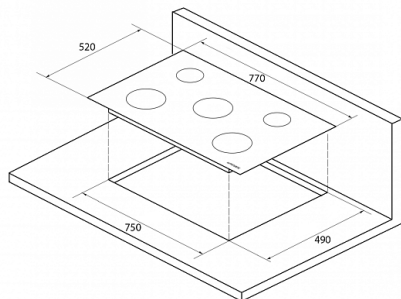

Установка

Мощность подключения, кВт:	8,2
Размер ниши для встраивания (ШхГ), мм:	750x490

Комплектация

Наличие вилки:	нет
Длина сетевого шнура:	90 см

Управление

Управление:	электронное сенсорное/ слайдер
-------------	-----------------------------------