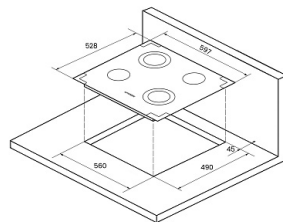

Комплектация

Наличие вилки:	нет