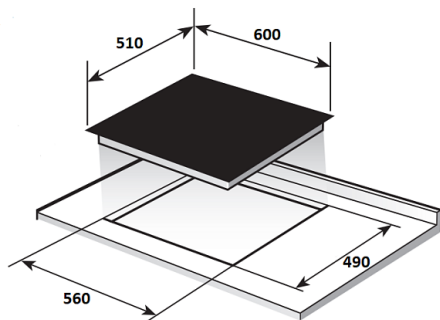

Комплектация

Наличие вилки:	нет