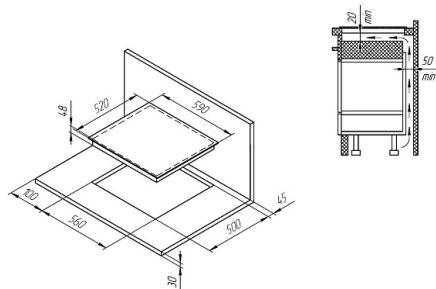

Комплектация

Наличие вилки:	нет
Длина сетевого шнура:	100 см