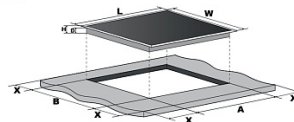

УСТАНОВКА

Выбор оборудования для установки

Вырежьте рабочую поверхность в соответствии с размерами, указанными на чертеже.

Для установки и использования, вокруг отверстия должно быть оставлено пространство не менее 5 см.

Во избежание деформации, вызванной тепловым излучением от плиты, пожалуйста, выбирайте термостойкий материал рабочей поверхности. Как показано ниже: