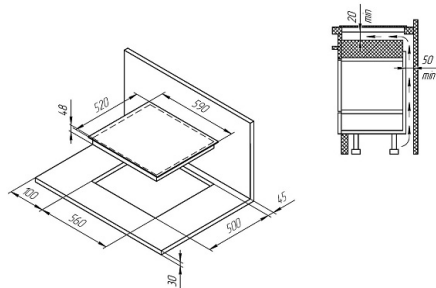

Установка

Мощность подключения, кВт:	6,5
Размер ниши для встраивания (ШхГ), мм:	560x500

Комплектация

Наличие вилки:	нет
Длина сетевого шнура:	100 см

Варочная панель электрическая ECS 603 GR

35 790 ₽

 **Гарантия: 2 года**