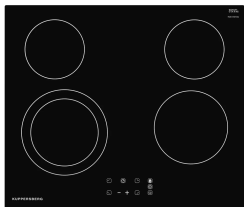

Варочная панель электрическая ESO 602

38 190 ₺

Гарантия: 2 года

 Hi-Light	 Автоотключение	 Блокировка	 Зона расширения	 Индикатор остаточного тепла	 Таймер

Конфорки

Мощность конфорок, кВт: передняя левая:	1,4 кВт / 2,0 кВт
Мощность конфорок, кВт: передняя правая:	1,8 кВт
Мощность конфорок, кВт: задняя левая:	1,2 кВт
Мощность конфорок, кВт: задняя правая:	1,2 кВт
Диаметр зон, мм. передняя левая:	180 мм / 210 мм
Диаметр зон, мм. передняя правая:	180 мм
Диаметр зон, мм. задняя левая:	145 мм
Диаметр зон, мм. задняя правая:	145 мм

Функции

Блокировка панели управления:	да
Автоматическое отключение:	да
Таймер:	да

Общие данные

Коллекция:	High-Tech
Страна производства:	ТУРЦИЯ
Высота, см:	5,5
Ширина, см:	60
Глубина, см:	51

Управление

Управление:	электронное сенсорное

Основная информация

Особенности дизайна:	прямые края
Тип нагрева:	Hi-Light
Количество уровней мощности:	9
Стеклокерамика:	SCHOTT CERAN
Цвет:	чёрный
Индикаторы остаточного тепла:	да

Установка

Мощность подключения, кВт:	6,2
Размер ниши для встраивания (ШхГ), мм:	560x490

Комплектация

Наличие вилки:	нет