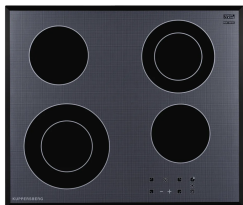

Основная информация

Особенности дизайна:	прямые края
Тип нагрева:	Hi-Light
Количество уровней мощности:	9
Стеклокерамика:	SCHOTT CERAN
Цвет:	чёрный
Индикаторы остаточного тепла:	да

Установка

Мощность подключения, кВт:	6,2
Размер ниши для встраивания (ШхГ), мм:	560x490

Комплектация

Наличие вилки:	нет
----------------	-----

Варочная панель электрическая ESO 622 F

52 790 ₺

 **Гарантия: 2 года**

Hi-Light

Stop and GO

Автоотключение