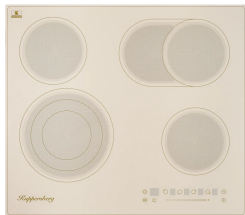

Варочная панель электрическая ECS 623 C

46 190 ₺

Гарантия: 2 года

Hi-Light	Зона расширения	Зона расширения (Утятница)	Слайдер	Stop and Go	Блокировка

Конфорки

Мощность конфорок, кВт: передняя левая:	120-175-230 мм / 0,7-1,5-2,3
Мощность конфорок, кВт: передняя правая:	165 мм / 1,2
Мощность конфорок, кВт: задняя левая:	165 мм / 1,2
Мощность конфорок, кВт: задняя правая:	165-270 мм / 1,1-2,0

Функции

Блокировка панели управления:	да
Stop and Go:	да
Автоматическое отключение:	да
Таймер:	да

Общие данные

Коллекция:	Classic
Страна производства:	КИТАЙ
Высота, см:	4,8
Ширина, см:	59
Глубина, см:	52

Управление

Управление:	электронное сенсорное/ слайдер

Основная информация

Тип нагрева:	Hi-Light
Количество уровней мощности:	9
Стеклокерамика:	NEG
Цвет:	бежевый
Индикаторы остаточного тепла:	да

Установка

Мощность подключения, кВт:	6,7
Размер ниши для встраивания (ШxГ), мм:	560x500

Комплектация

Длина сетевого шнура:	100 см