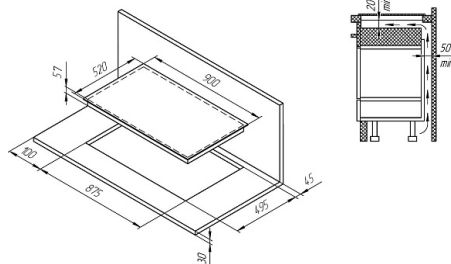

Установка

Мощность подключения, кВт:	9,2 кВт