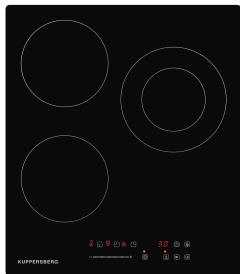

Варочная панель электрическая ECS 403

18 590 ₺

Гарантия: 2 года

Stop and GO	Автоотключение	Блокировка	Вспомогательная функция готовки	Зона расширения	Индикатор остаточного тепла

Конфорки

Мощность конфорок, кВт: средняя:	0,9 кВт / 1,8 кВт
Мощность конфорок, кВт: передняя левая:	1,2 кВт
Мощность конфорок, кВт: задняя левая:	1,2 кВт
Диаметр зон, мм. средняя левая:	200 мм
Диаметр зон, мм. передняя левая:	165 мм
Диаметр зон, мм. задняя левая:	165 мм

Функции

Блокировка панели управления:	да
Stop and Go:	да
Автоматическое отключение:	да
Таймер:	да

Общие данные

Коллекция:	High-Tech
Страна производства:	КИТАЙ
Высота, см:	5,2
Ширина, см:	45
Глубина, см:	52

Преимущества

Авто программы:	да

Основная информация

Особенности дизайна:	прямые края
Тип нагрева:	Hi-Light
Количество уровней мощности:	9
Стеклокерамика:	KANGER
Цвет:	чёрный
Индикаторы остаточного тепла:	да

Установка

Мощность подключения, кВт:	4,2
Размер ниши для встраивания (ШхГ), мм:	420x490

Комплектация

Наличие вилки:	нет
Комплектация:	скребок
Длина сетевого шнура:	100 см

Управление

Управление:	электронное сенсорное/слайдер