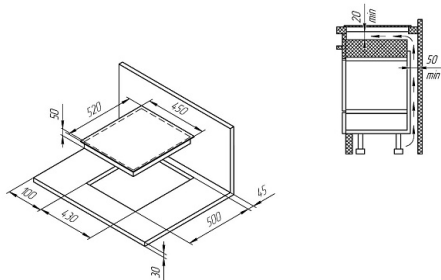

Установка

Мощность подключения, кВт:	5,0
Размер ниши для встраивания (ШxГ), мм:	430x500

Комплектация

Наличие вилки:	нет
Длина сетевого шнура:	100 см

Варочная панель электрическая ECS 403

18 590 ₺

 Гарантия: 2 года