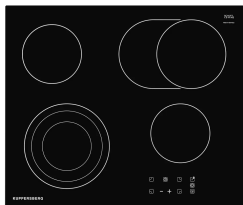

Управление

Управление:	электронное сенсорное
-------------	-----------------------

Основная информация

Особенности дизайна:	края Facet
Тип нагрева:	Hi-Light
Количество уровней мощности:	9
Стеклокерамика:	SCHOTT CERAN
Цвет:	чёрный с серой графикой
Индикаторы остаточного тепла:	да

Установка

Мощность подключения, кВт:	6,9
Размер ниши для встраивания (ШхГ), мм:	560x490

Комплектация

Наличие вилки:	нет
----------------	-----

Варочная панель электрическая ESO 629

54 590 ₺

 Гарантия: 2 года