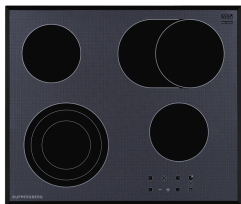

Варочная панель электрическая ESO 629 F

56 990 ₺

Гарантия: 2 года

Hi-Light

Stop and Go

Автоотключение

Блокировка

Зона расширения

Зона расширения
(Утятница)

Конфорки

Мощность конфорок, кВт: передняя левая:	0,8 кВт / 1,6 кВт / 2,3 кВт
Мощность конфорок, кВт: передняя правая:	1,2 кВт
Мощность конфорок, кВт: задняя левая:	1,2 кВт
Мощность конфорок, кВт: задняя правая:	1,5 кВт / 2,3 кВт
Диаметр зон, мм. передняя левая:	120 мм / 180 мм / 210 мм
Диаметр зон, мм. передняя правая:	145 мм
Диаметр зон, мм. задняя левая:	145 мм
Диаметр зон, мм. задняя правая:	170 мм / 265 мм

Функции

Блокировка панели управления:	да
Stop and Go:	да
Автоматическое отключение:	да
Таймер:	да

Общие данные

Коллекция:	High-Tech
Страна производства:	ТУРЦИЯ
Высота, см:	6,3
Ширина, см:	60
Глубина, см:	51

Управление

Управление:	электронное сенсорное

Основная информация

Особенности дизайна:	края Facet
Тип нагрева:	Hi-Light
Количество уровней мощности:	9
Стеклокерамика:	SCHOTT CERAN
Цвет:	чёрный с серой графикой
Индикаторы остаточного тепла:	да

Установка

Мощность подключения, кВт:	6,9
Размер ниши для встраивания (ШхГ), мм:	560x490

Комплектация

Наличие вилки:	нет