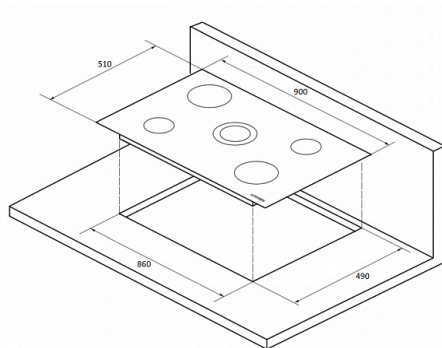

Коллекция:	High-Tech
Страна производства:	ТУРЦИЯ
Высота, см:	6,3
Ширина, см:	90
Глубина, см:	51

Комплектация

Наличие вилки:	нет
----------------	-----

Варочная панель электрическая FA60RC

55 590 ₺

 **Гарантия: 2 года**