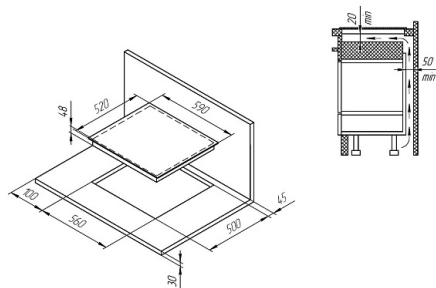

Установка

Мощность подключения, кВт:	6,7
Размер ниши для встраивания (ШxГ), мм:	560x500

Комплектация

Длина сетевого шнура:	100 см
-----------------------	--------

Варочная панель электрическая ECS 623

20 990 ₺