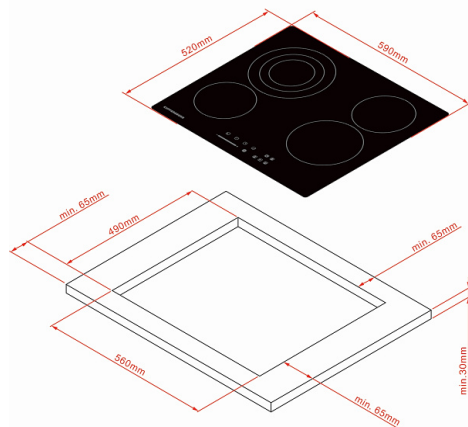

Установка

Мощность подключения, кВт:	6,5
Размер ниши для встраивания (ШхГ), мм:	560x490

Комплектация

Наличие вилки:	нет
Комплектация:	скребок
Длина сетевого шнура:	100 см

Управление

Управление:	электронное сенсорное
-------------	-----------------------