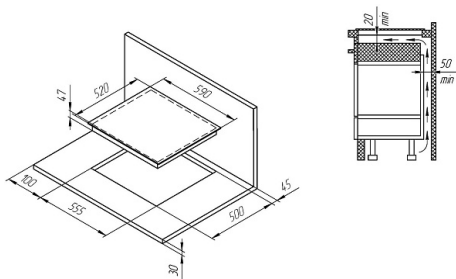

Установка

Мощность подключения, кВт:	6,0
Размер ниши для встраивания (ШxГ), мм:	555x500

Комплектация

Наличие вилки:	нет
Длина сетевого шнура:	100 см

Варочная панель электрическая ECS 402

16 390 ₺

 Гарантия: 2 года