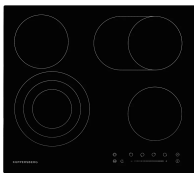

Варочная панель электрическая ECS 623

20 990 ₺

Гарантия: 2 года