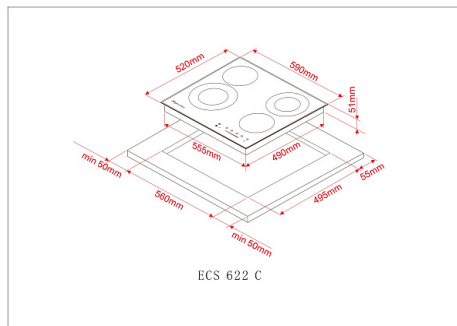

Установка

Мощность подключения, кВт:	6,7
Размер ниши для встраивания (ШхГ), мм:	560x490

Комплектация

Наличие вилки:	нет
Длина сетевого шнура:	100 см

Варочная панель электрическая ECS 623 C

46 190 ₺

Гарантия: 2 года