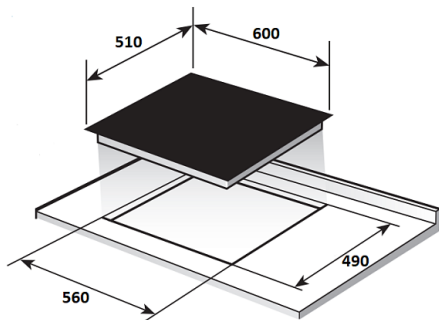

Установка

Мощность подключения, кВт:	6,9
Размер ниши для встраивания (ШхГ), мм:	560x490

Комплектация

Наличие вилки:	нет
----------------	-----

Варочная панель электрическая ESO 629

54 590 ₺

 Гарантия: 2 года