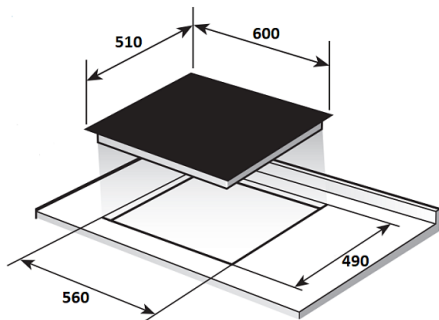

Установка

Мощность подключения, кВт:	6,9
Размер ниши для встраивания (ШхГ), мм:	560x490

Комплектация

Наличие вилки:	нет
----------------	-----

Варочная панель электрическая ESO 905 F

96 390 ₺

 Гарантия: 2 года