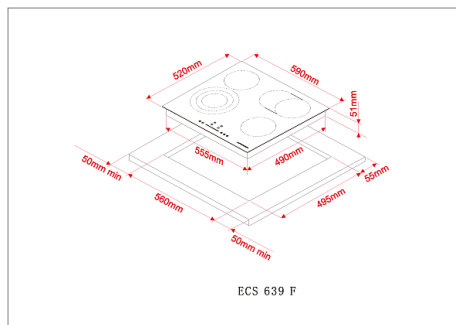

Установка

Мощность подключения, кВт:	6,7
Размер ниши для встраивания (ШхГ), мм:	560x490

Комплектация

Наличие вилки:	нет
Длина сетевого шнура:	100 см

Варочная панель электрическая ECS 702

30 390 ₺

 Гарантия: 2 года