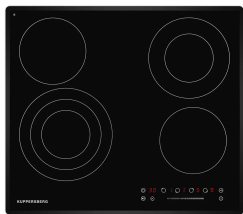

Варочная панель электрическая ECS 632 F

23 790 ₽

Гарантия: 2 года

Hi-Light

Stop and Go

Автоматика
закипания

Автоотключение

Блокировка

Зона расширения

Конфорки

Мощность конфорок, кВт: передняя левая:	0,7 кВт / 1,5 кВт / 2,3 кВт
Мощность конфорок, кВт: передняя правая:	1,2 кВт
Мощность конфорок, кВт: задняя левая:	1,2 кВт
Мощность конфорок, кВт: задняя правая:	1,0 кВт / 2,0 кВт
Диаметр зон, мм. передняя левая:	120 мм / 175 мм / 230 мм
Диаметр зон, мм. передняя правая:	165 мм
Диаметр зон, мм. задняя левая:	165 мм
Диаметр зон, мм. задняя правая:	120 мм / 200 мм

Функции

Блокировка панели управления:	да
Stop and Go:	да
Автоматическое отключение:	да
Таймер:	да

Общие данные

Коллекция:	High-Tech
Страна производства:	КИТАЙ
Высота, см:	5
Ширина, см:	59
Глубина, см:	52

Управление

Управление:	электронное сенсорное/ слайдер

Основная информация

Особенности дизайна:	края Facet с металлической рамкой
Тип нагрева:	Hi-Light
Количество уровней мощности:	9
Стеклокерамика:	KANGER
Цвет:	чёрный
Индикаторы остаточного тепла:	да

Установка

Мощность подключения, кВт:	6,7
Размер ниши для встраивания (ШхГ), мм:	550x495

Комплектация

Наличие вилки:	нет
Длина сетевого шнура:	100 см