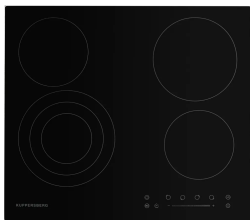

Варочная панель электрическая ECS 603

19 590 ₺

Гарантия: 2 года

Hi-Light	Зона расширения	Слайдер	Stop and Go	Блокировка	Индикатор остаточного тепла

Конфорки

Мощность конфорок, кВт: передняя левая:	0,7 кВт / 1,5 кВт / 2,3 кВт
Мощность конфорок, кВт: передняя правая:	1,2 кВт
Мощность конфорок, кВт: задняя левая:	1,2 кВт
Мощность конфорок, кВт: задняя правая:	1,8 кВт
Диаметр зон, мм. передняя левая:	120 мм / 175 мм / 210 мм
Диаметр зон, мм. передняя правая:	145 мм
Диаметр зон, мм. задняя левая:	145 мм
Диаметр зон, мм. задняя правая:	180 мм

Функции

Блокировка панели управления:	да
Stop and Go:	да
Автоматическое отключение:	да
Таймер:	да

Общие данные

Коллекция:	High-Tech
Страна производства:	КИТАЙ
Высота, см:	4,8
Ширина, см:	59
Глубина, см:	52

Управление

Управление:	электронное сенсорное/ слайдер

Основная информация

Кнопка блокировки панели:	Да
Особенности дизайна:	прямые края
Тип нагрева:	Hi-Light
Количество уровней мощности:	9
Стеклокерамика:	да
Индикатор остаточного тепла:	Да
Цвет:	чёрный
Индикаторы остаточного тепла:	да

Установка

Мощность подключения, кВт:	6,5
Размер ниши для встраивания (ШxГ), мм:	560x500

Комплектация

Наличие вилки:	нет
Длина сетевого шнура:	100 см