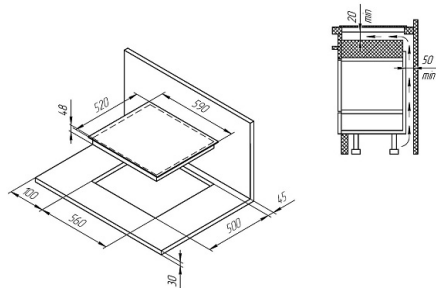

Установка

Мощность подключения, кВт:	6,5
Размер ниши для встраивания (ШхГ), мм:	560x500

Комплектация

Наличие вилки:	нет
Длина сетевого шнура:	100 см

Варочная панель электрическая ECS 603

19 590 ₺

 **Гарантия: 2 года**