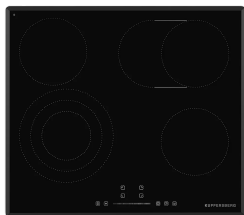

Варочная панель электрическая ECS 639 F

23 190 ₺

Гарантия: 2 года

Конфорки

Мощность конфорок, кВт: передняя левая:	0,7 кВт / 1,5 кВт / 2,3 кВт
Мощность конфорок, кВт: передняя правая:	1,2 кВт
Мощность конфорок, кВт: задняя левая:	1,2 кВт
Мощность конфорок, кВт: задняя правая:	11 кВт / 2,0 кВт
Диаметр зон, мм. передняя левая:	120 мм / 175 мм / 230 мм
Диаметр зон, мм. передняя правая:	165 мм
Диаметр зон, мм. задняя левая:	165 мм
Диаметр зон, мм. задняя правая:	165 мм / 270 мм

Функции

Блокировка панели управления:	да
Stop and Go:	да
Автоматическое отключение:	да
Таймер:	да

Общие данные

Коллекция:	High-Tech
Страна производства:	КИТАЙ
Высота, см:	5,1
Ширина, см:	59
Глубина, см:	52

Управление

Управление:	электронное сенсорное/ слайдер

Основная информация

Особенности дизайна:	края Facet с металлической рамкой
Тип нагрева:	Hi-Light
Количество уровней мощности:	9
Стеклокерамика:	KANGER
Цвет:	чёрный
Индикаторы остаточного тепла:	да

Установка

Мощность подключения, кВт:	6,7
Размер ниши для встраивания (ШхГ), мм:	560x490

Комплектация

Наличие вилки:	нет
Длина сетевого шнура:	100 см