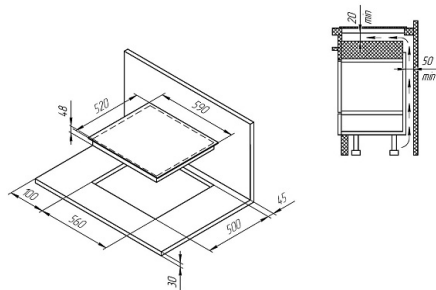

Установка

Мощность подключения, кВт:	6,7
Размер ниши для встраивания (ШxГ), мм:	560x500

Комплектация

Наличие вилки:	нет
Длина сетевого шнура:	100 см

Варочная панель электрическая ECS 627

21 590 ₺

 **Гарантия: 2 года**