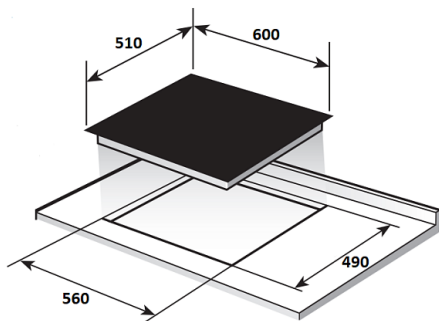

Установка

Мощность подключения, кВт:	6.2
Размер ниши для встраивания (ШxГ), мм:	560x490

Комплектация

Наличие вилки:	нет
----------------	-----

Варочная панель электрическая ESO 629 F

56 990 ₺

 Гарантия: 2 года