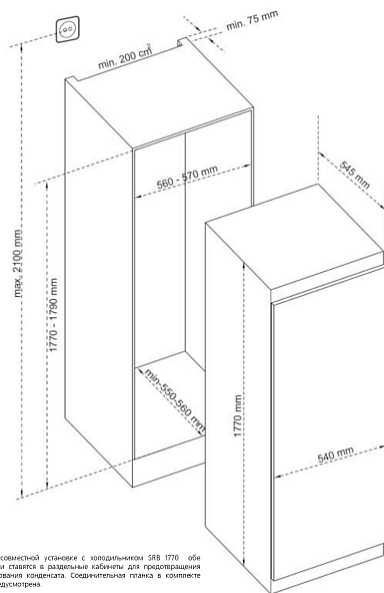

Основная информация

Уровень шума, дБ:	41