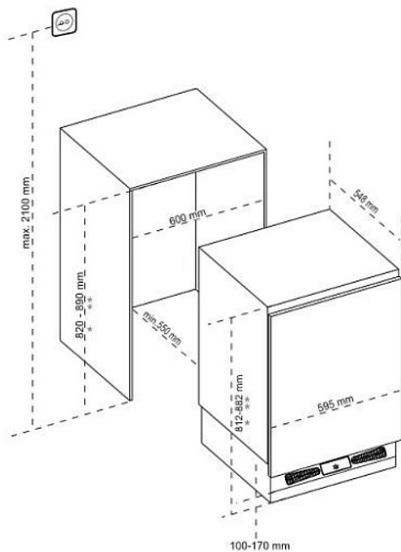

Основная информация

Уровень шума, дБ:	41