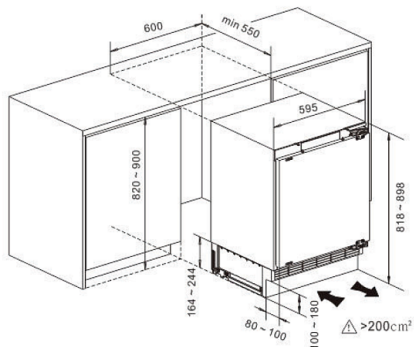

Управление

Управление:	электронное
-------------	-------------

Общие данные

Коллекция:	High-Tech
Климатический класс:	SN/N/ST
Страна производства:	КИТАЙ
Высота, см:	82.1
Ширина, см:	59.5
Глубина, см:	54.5

Установка

Допустимый вес фасада, кг:	6
Крепление фасада:	жёсткое

Комплектация

Емкость для льда:	да
Длина сетевого шнура:	2.00 м

Основная информация

Цвет:	белый
Уровень шума, дБ:	39

Морозильная камера встраиваемая SFB 1770

Антибактериальный пластик:	да
Перенавешиваемые двери:	да
Размораживание No Frost:	да
Светодиодное освещение камеры:	да
Функция суперзаморозки:	да

Морозильное отделение

Полезный объем морозильной камеры, л:	197
Ящики для продуктов:	6

Комплектация

Длина сетевого шнура:	220 см
-----------------------	--------

Управление

Управление:	электронное/сенсорное
-------------	-----------------------

Общие данные

Климатический класс:	SN-T
Общий/полезный объем, л:	197
Страна производства:	ТУРЦИЯ
Высота, см:	177
Ширина, см:	54
Глубина, см:	54.5