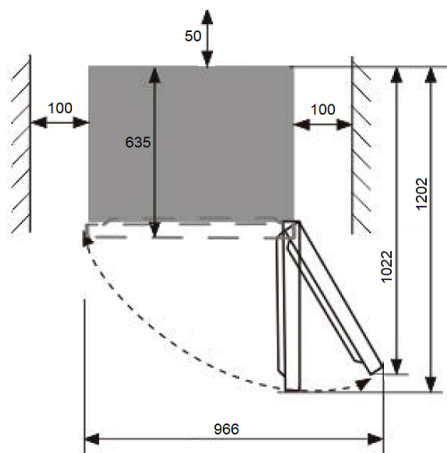

Морозильное отделение

Морозильное отделение:	:
Выдвижные ящики:	3
Объем, л:	94
Мощность замораживания:	4.5кг/24ч

Управление

Электронное управление:	да
-------------------------	----

Безопасность

Блокировка от детей:	нет
----------------------	-----