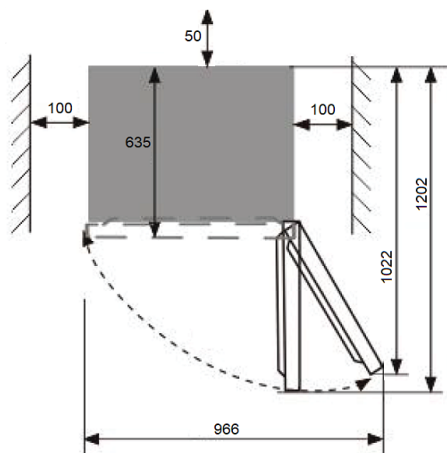

Морозильное отделение

Морозильное отделение:	:
Въездные ящики:	3
Объем, л:	94
Мощность замораживания:	4.5кг/24ч

Управление

Электронное управление:	да
-------------------------	----

Безопасность

Блокировка от детей:	нет
----------------------	-----