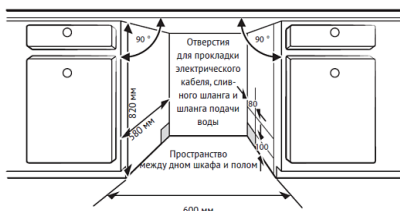

Установка

Мощность подключения, кВт:	2.1