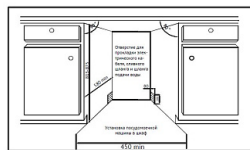

Установка

Мощность подключения, кВт:	1.85