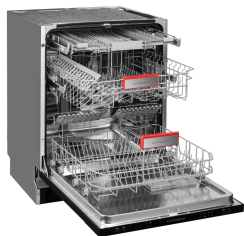

Посудомоечная машина GS 6057

50 190 ₹

Гарантия: 2 года

Луч на полу	Три корзины	Функция "Все в 1"	Функция ALT в двух разных корзинах

Особенности

Регулируемая по высоте средняя корзина:	да / лифт-механизм
Количество положений средней корзины:	2
Количество разбрызгивателей:	3
Корзина для столовых приборов:	да
Тип корзины для столовых приборов:	складная/с изменяемой формой
Полка для чашек:	да
Складные держатели тарелок:	да
Съемные разбрызгиватели:	да
Фильтр тонкой и грубой очистки:	да

Основная информация

Загрузка (комплектов посуды):	15
Количество программ:	7
Количество корзин:	3
Тип сушки:	конденсационная
Материал рабочей камеры:	нержавеющая сталь
Уровень шума, дБ:	49
Цвет LED-дисплея:	белый
Цвет панели управления:	чёрный

Общие данные

Коллекция:	High-Tech
Тип посудомоечной машины:	полностью встраиваемая
Страна производства:	КИТАЙ
Высота, см:	81.5
Ширина, см:	59.6
Глубина, см:	55.8

Программы

Быстрая:	да, 40 мин
Предварительное замачивание:	да
60 мин:	да
Интенсивная:	да
Нормальная:	да
ECO:	да
Стекло:	да

Безопасность

Дополнительные функции

Отсрочка старта, ч:	1-24
Интенсивная сушка DRY+:	да
Отображение выбранной программы:	да
Отображение времени мытья:	да
Индикатор отсутствия соли и ополаскивателя:	да
Настройка дозировки ополаскивателя:	да
Настройка расхода соли:	да
Использование средств в 1:	да

Энергоэффективность

Класс энергопотребления:	A++
Потребление воды, л:	12
Потребление электроэнергии, кВт/ч:	0.95
Класс мойки:	A
Класс сушки:	A

Комплектация

Держатель для бокалов:	да
Воронка для соли:	да
Монтажный комплект:	да
Шланг заливной/сливной:	да

Преимущества

Инверторный мотор:	нет
Луч на полу:	да
Загрузка 1/2:	да
Функция "ALT":	да

Установка

Допустимый вес фасада, кг:	5-7
Мощность подключения, кВт:	1.85