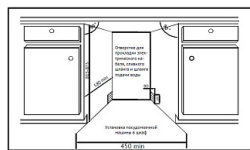

Установка

Мощность подключения, кВт:	1.85