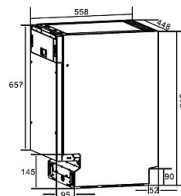

Установка

Мощность подключения, кВт:	1.85