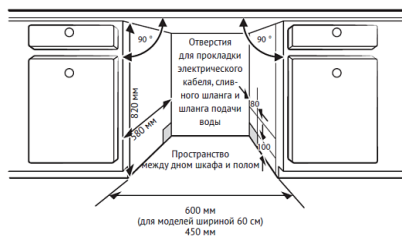

Установка

Мощность подключения, кВт:	2,1