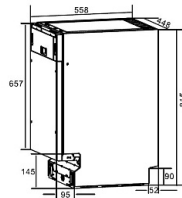

Установка

Мощность подключения, кВт:	1.85