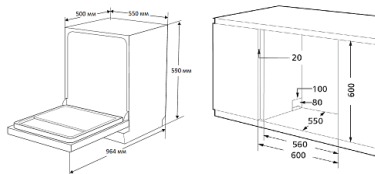

Преимущества

Инверторный мотор:	нет

GFM 5572 W