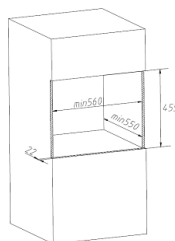

Основная информация

Дисплей:	есть
Цвет:	чёрный

Преимущества

Телескопические направляющие:	есть
Часы:	есть