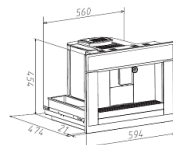

Основная информация

Дисплей:	есть
Цвет:	чёрный

Преимущества

Телескопические направляющие:	есть
Часы:	есть