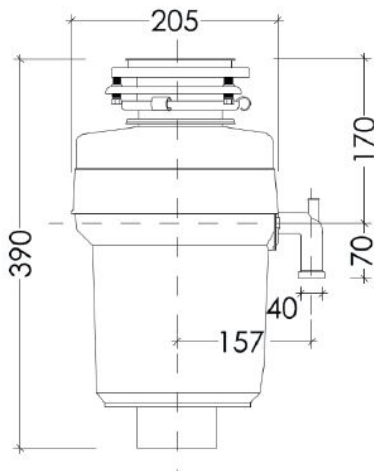

Комплектация

Длина сетевого шнура: 78 см

Основная информация

Цвет: чёрный

Измельчитель отходов WS 750 B

19 453 ₺

 Гарантия: 2 года

Общие данные

Коллекция:	High-Tech
Скорость вращения диска(об/мин):	3800-4200
Защита от перегрузок:	Да
Потребляемая мощность:	750 Вт/ч
Вес,кг:	5,8
Защита от перегрева:	Да
Тип загрузки пищевых отходов:	Проточный
Авто выключение:	Да
Сила тока:	4 А
Напряжение:	220 В
Тип мотора:	DC
Система шумоизоляции:	Да
Объем камеры дробления,мл:	1280
Пневмокнопка:	Да
Количество ступеней измельчения:	5
Материал камеры дробления:	Нержавеющая сталь с антисептическим покрытием
Дробильные кулачки:	Литые
Крышка-толкатель:	Да
Уровень шума:	70
Производительность, кг/мин:	2-5
Крепежная система:	3-Bolt Master
Высота, см:	39
Ширина, см:	20.5
Глубина, см:	20.5

Комплектация

Длина сетевого шнура: 78 см

Основная информация

Цвет: винный