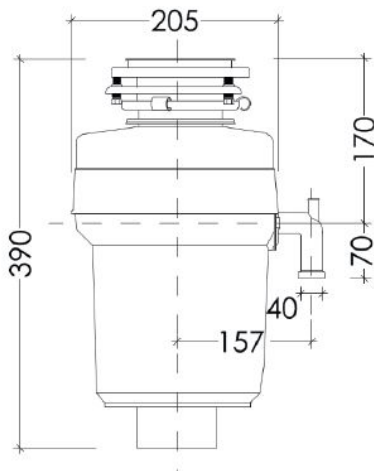

Измельчитель отходов WS 750 V

17 190 ₺

Гарантия: 2 года

Общие данные

Коллекция:	High-Tech
Скорость вращения диска(об/мин):	3800-4200
Защита от перегрузок:	Да
Потребляемая мощность:	750 Вт/ч
Вес,кг:	5,8
Защита от перегрева:	Да
Тип загрузки пищевых отходов:	Проточный
Авто выключение:	Да
Сила тока:	4 А
Напряжение:	220 В
Тип мотора:	DC
Система шумоизоляции:	Да
Объем камеры дробления,мл:	1280
Пневмокнопка:	Да
Количество ступеней измельчения:	5
Материал камеры дробления:	Нержавеющая сталь с антисептическим покрытием
Дробильные кулачки:	Литые
Крышка-толкатель:	Да
Уровень шума:	70
Производительность, кг/мин:	2-5
Крепежная система:	3-Bolt Master
Высота, см:	39
Ширина, см:	20.5
Глубина, см:	20.5

Комплектация

Длина сетевого шнура: 78 см

Основная информация

Цвет: винный