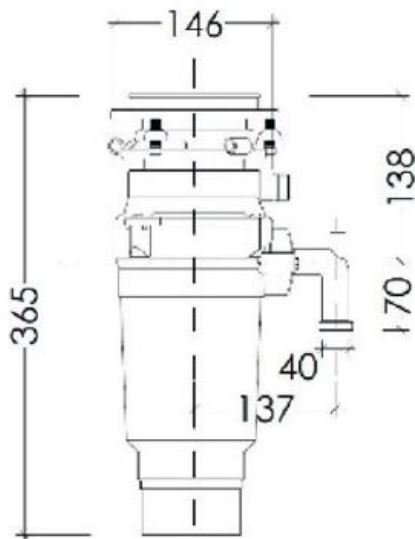

Коллекция:	High-Tech
Скорость вращения диска(об/мин):	3800-4200
Защита от перегрузок:	Да
Потребляемая мощность:	750 Вт/ч
Вес,кг:	5.5
Защита от перегрева:	Да
Тип загрузки пищевых отходов:	Проточный
Авто выключение:	Да
Сила тока:	4 А
Напряжение:	220 В
Тип мотора:	DC
Система шумоизоляции:	Нет
Объем камеры дробления,мл:	860
Пневмоклапан:	Да
Количество ступеней измельчения:	5
Материал камеры дробления:	Нержавеющая сталь с антисептическим покрытием
Дробильные кулачки:	Литые
Крышка-толкатель:	Да
Уровень шума:	75
Производительность, кг/мин:	2-5
Крепежная система:	3-Bolt Master
Высота, см:	36.5
Ширина, см:	14.6
Глубина, см:	14.6

Комплектация

Длина сетевого шнура: 78 см

Основная информация

Цвет: чёрный

Измельчитель отходов WSS 750 V

17 320 ₺

 Гарантия: 2 года

Общие данные

Комплектация

Длина сетевого шнура: 78 см

Основная информация

Цвет: винный