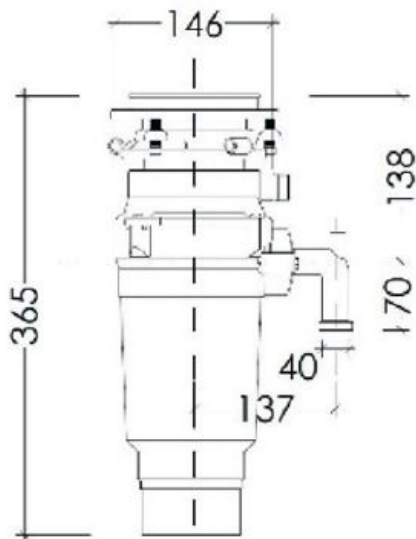

Измельчитель отходов WSS 550 B

14 390 ₺

Гарантия: 2 года

Общие данные

Коллекция:	High-Tech
Скорость вращения диска(об/мин):	3400-3800
Защита от перегрузок:	Да
Потребляемая мощность:	550 Вт/ч
Вес,кг:	4,5
Защита от перегрева:	Да
Тип загрузки пищевых отходов:	Проточный
Авто выключение:	Да
Сила тока:	3.25 А
Напряжение:	220 В
Тип мотора:	DC
Система шумоизоляции:	Нет
Объем камеры дробления,мл:	860
Пневмоклапан:	Да
Количество ступеней измельчения:	5
Материал камеры дробления:	Нержавеющая сталь с антисептическим покрытием
Дробильные кулачки:	Литые
Крышка-толкатель:	Да
Уровень шума:	75
Производительность, кг/мин:	1-3
Крепежная система:	3-Bolt Master
Высота, см:	36.5
Ширина, см:	14.6
Глубина, см:	14.6

Комплектация

Длина сетевого шнура: 78 см

Основная информация

Цвет: чёрный