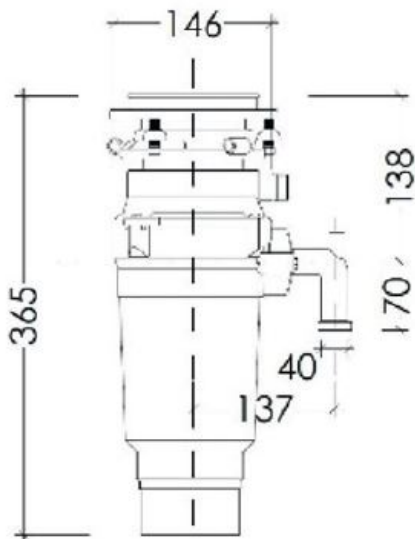

Измельчитель отходов WSS 750 B

17 320 ₺

Гарантия: 2 года

Общие данные

Коллекция:	High-Tech
Скорость вращения диска(об/мин):	3800-4200
Защита от перегрузок:	Да
Потребляемая мощность:	750 Вт/ч
Вес,кг:	5.5
Защита от перегрева:	Да
Тип загрузки пищевых отходов:	Проточный
Авто выключение:	Да
Сила тока:	4 А
Напряжение:	220 В
Тип мотора:	DC
Система шумоизоляции:	Нет
Объем камеры дробления,мл:	860
Пневмоклапан:	Да
Количество ступеней измельчения:	5
Материал камеры дробления:	Нержавеющая сталь с антисептическим покрытием
Дробильные кулачки:	Литые
Крышка-толкатель:	Да
Уровень шума:	75
Производительность, кг/мин:	2-5
Крепежная система:	3-Bolt Master
Высота, см:	36.5
Ширина, см:	14.6
Глубина, см:	14.6

Комплектация

Длина сетевого шнура: 78 см

Основная информация

Цвет: чёрный