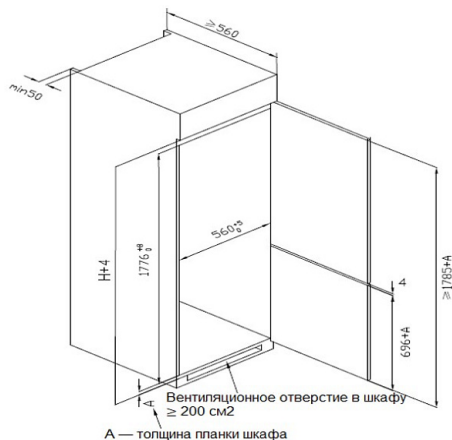

Управление

Управление: электронное/сенсорное