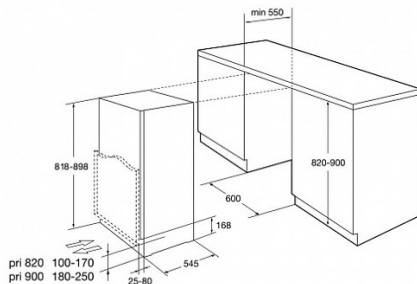

Основная информация

Уровень шума, дБ:	39