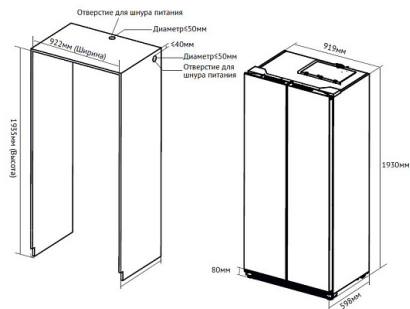

Комплектация

Емкость для льда:	да