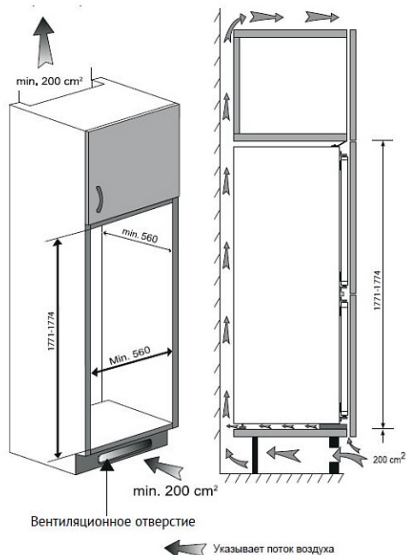

Управление

Управление:	электронное