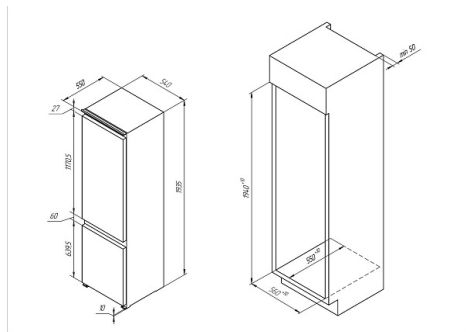

Холодильник встраиваемый KRB 19369

139 990 ₺

Гарантия: 2 года

Светодиодное
освещение
холодильника

Суперзаморозка

Держатели
бутылок

Класс
энергоэффективности
A++

Холодильное отделение

Отсек для овощей:	1
Полка для яиц:	да
Холодильное отделение:	:
Полезный объем, л:	228
Количество полок:	4
Количество регулируемых полок:	3
Количество полок на двери:	4

Общие данные

Климатический класс:	SN-ST
Общий/полезный объем, л:	310/302
Страна производства:	ИТАЛИЯ
Высота, см:	193.5
Ширина, см:	54
Глубина, см:	55

Морозильное отделение

Полезный объем морозильной камеры, л:	80
Ящики для продуктов:	3
Морозильное отделение:	67

Энергоэффективность

Класс энергопотребления: A++

Управление

Управление: электронное

Преимущества

Антибактериальный пластик:	да
Перенавешиваемые двери:	да
Размораживание:	капельное
Светодиодное освещение камеры:	да
Функция суперзаморозки:	да

Установка

Мощность подключения, Вт:	140
Крепление фасада:	скользящее
Размер ниши для встраивания (ШxВxГ), мм:	560x1940(+10)x550(+10)

Комплектация

Держатель для бутылок:	да
Емкость для льда:	да

Основная информация

Уровень шума, дБ:	35