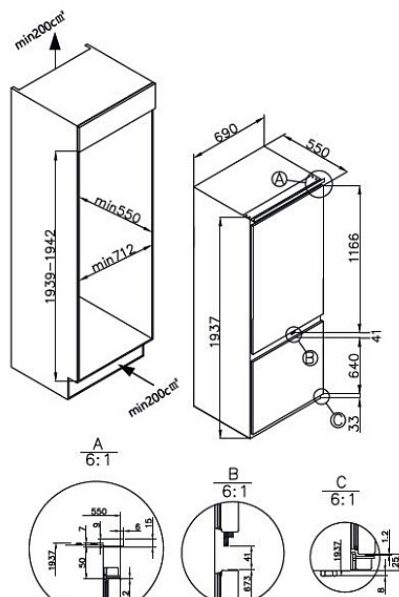

Управление

Управление:	электронное