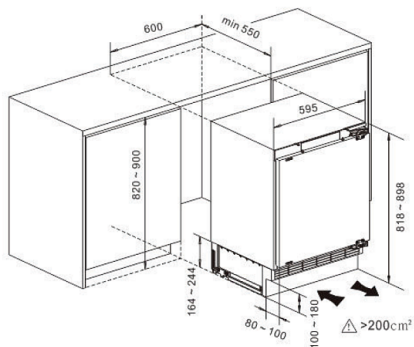

Основная информация

Цвет:	белый
Уровень шума, дБ:	39