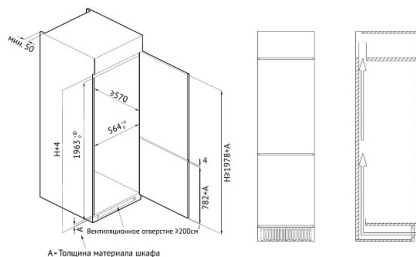

Управление

Управление:	электронное