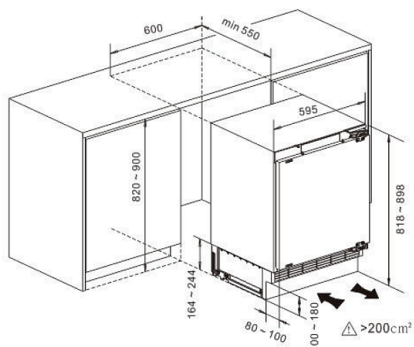

Управление

Управление:	электронное