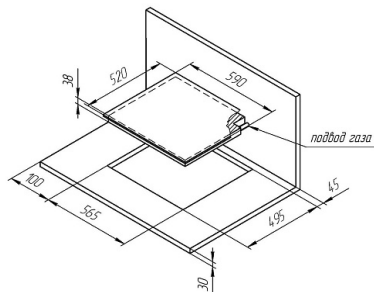

Установка

Размеры ниши для
встраивания (ШхГ): 565x495

Варочная панель газовая TG 69 W

32 290 ₺

 **Гарантия: 2 года**

Конфорки SABAF

Закаленное
стекло

Чугунная решетка