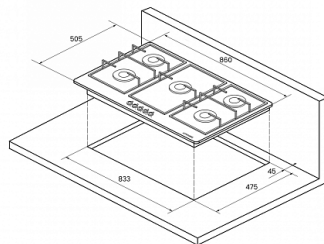

Установка

Размеры ниши для встраивания (ШxГ):	840x480
--	---------

Варочная панель газовая TG 69 B

29 690 ₺

 Гарантия: 2 года

Конфорки SABAF

Закаленное
стекло

Чугунная решетка