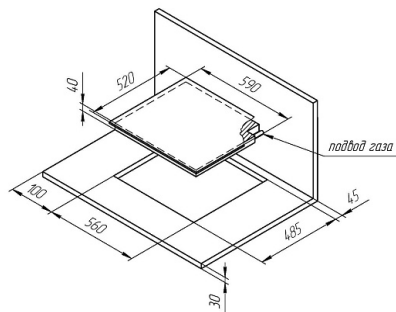

Установка

Размеры ниши для встраивания (ШхГ): 560x490