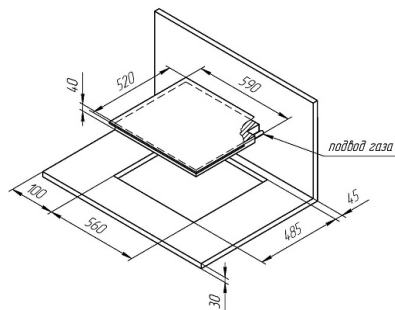

Установка

Размеры ниши для встраивания (ШхГ): 560x485