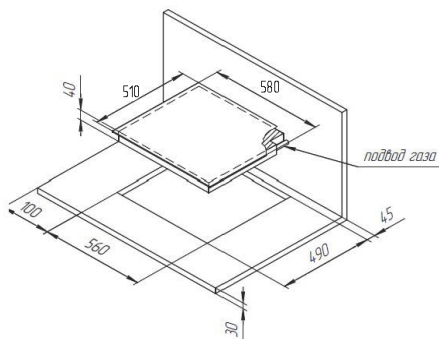

Установка

Размеры ниши для встраивания (ШхГ): 560x490