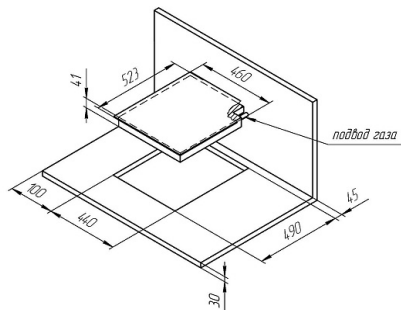

Установка

Размеры ниши для встраивания (ШхГ):	440x490