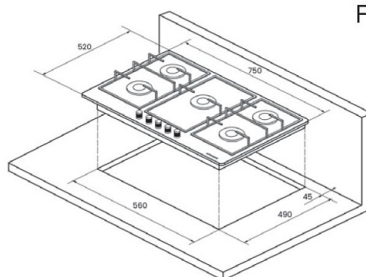

Установка

Размеры ниши для встраивания (ШхГ):	560x490