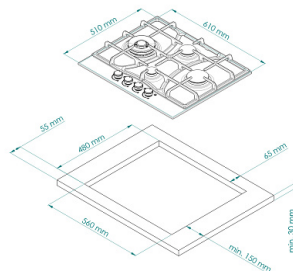

Установка

Размеры ниши для встраивания (ШхГ):	560x470
-------------------------------------	---------

Варочная панель газовая FS 604 C Bronze

36 290 ₺

 **Гарантия: 2 года**

Конфорки

Мощность конфорок, кВт: левая:	3.8 кВт
Мощность конфорок, кВт: правая:	2.9 кВт
Мощность конфорок, кВт: передняя:	1 кВт
Мощность конфорок, кВт: задняя:	2 кВт