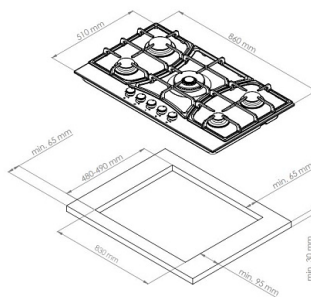

Установка

Размеры ниши для встраивания (ШxГ):	490x830
-------------------------------------	---------

Варочная панель газовая FG 95 В

48 590 ₽

 Гарантия: 2 года

Конфорки SABAF

Закаленное
стекло

Чугунная решетка