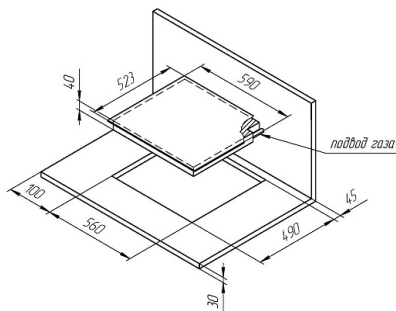

Установка

Размеры ниши для встраивания (ШхГ): 560x490