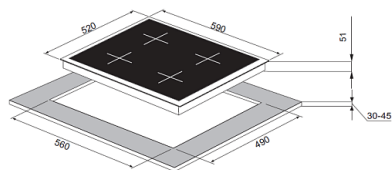

Установка

Размеры ниши для встраивания (ШхГ):	560x490