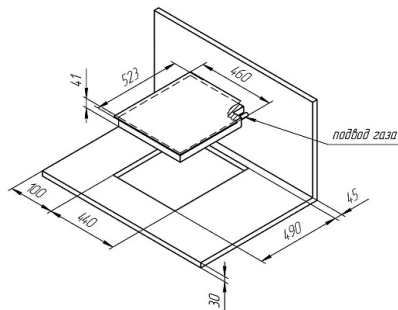

Установка

Размеры ниши для встраивания (ШхГ):	440x490