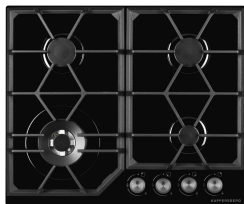

Варочная панель газовая FG 62 B

34 590 ₽

Гарантия: 2 года

Конфорки SABAF

WoK конфорка
спереди

Закаленное
стекло

Чугунная решетка

Конфорки

Мощность конфорок, кВт:
передняя левая: 3,8 кВт
Мощность конфорок, кВт:
передняя правая: 1 кВт
Мощность конфорок, кВт:
задняя левая: 2 кВт
Мощность конфорок, кВт:
задняя правая: 2 кВт

Общие данные

Коллекция: High-Tech
Страна производства: ТУРЦИЯ
Высота, см: 9,5
Ширина, см: 61
Глубина, см: 511

Основная информация

Автоматический
электроподжиг: да
Газ-контроль конфорок: да
Форсунки под сжиженный
газ: да
Материал решеток: чугун
Тип конфорок: SABAF
Цвет: Черное стекло
Цвет фурнитуры: чёрно-серебристый

Комплектация

Подставка WOK: нет