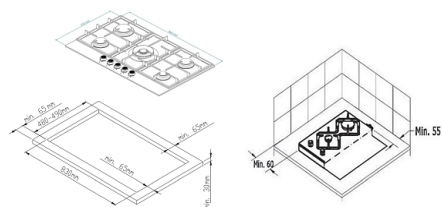

Установка

Размеры ниши для встраивания (ШхГ):	490x830