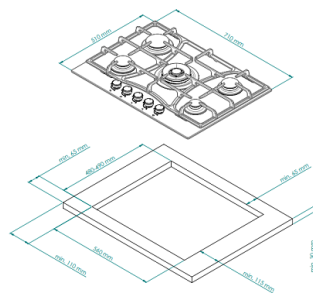

Установка

Размеры ниши для встраивания (ШхГ):	490x560
-------------------------------------	---------

Варочная панель газовая FG 703 C Bronze

58 590 ₺

 **Гарантия: 2 года**

Конфорки SABAF

Закаленное
стекло

Чугунная решетка