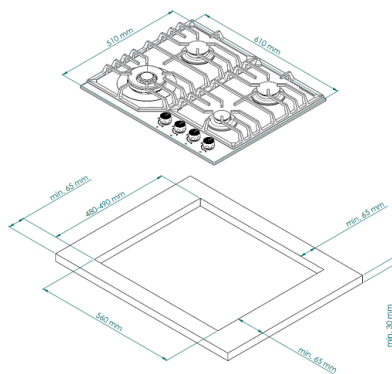

Установка

Размеры ниши для встраивания (ШхГ):	560x480