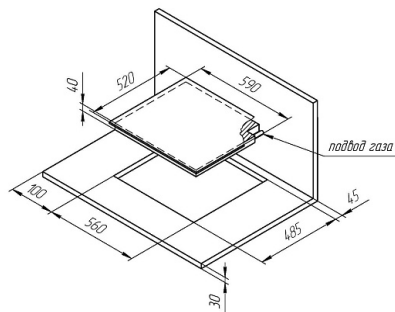

Установка

Размеры ниши для встраивания (ШхГ): 560x485