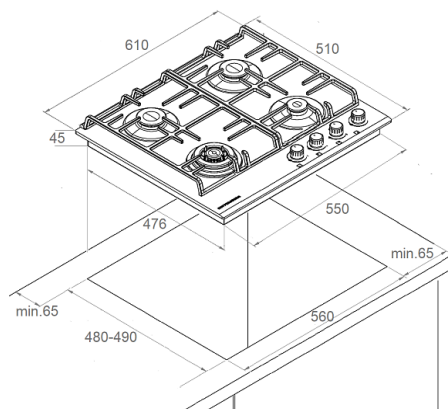

Установка

Размеры ниши для встраивания (ШxГ):	560x490
-------------------------------------	---------

Варочная панель газовая FS 64 X

30 990 ₽

 **Гарантия: 2 года**

Конфорки

Мощность конфорок, кВт: передняя левая:	3,8 кВт
Мощность конфорок, кВт: передняя правая:	1 кВт
Мощность конфорок, кВт: задняя левая:	1,75 кВт
Мощность конфорок, кВт: задняя правая:	1,75 кВт