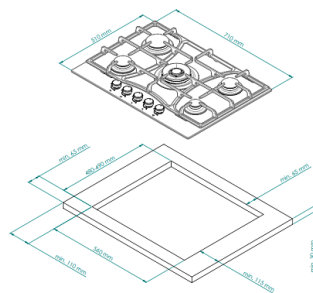

Установка

Размеры ниши для встраивания (ШхГ):	490x560
-------------------------------------	---------

Варочная панель газовая FS 73 Ant

42 190 ₺

 Гарантия: 2 года

Конфорки SABAF

Высококачественная
эмаль

Чугунная решетка