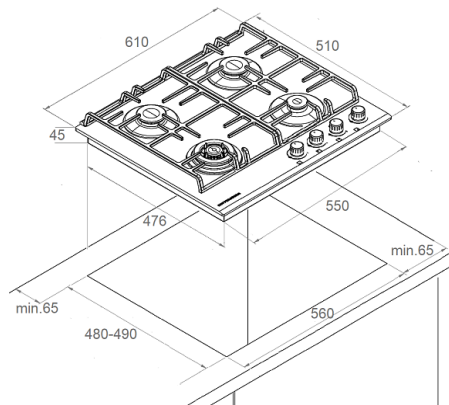

Установка

Размеры ниши для встраивания (ШхГ):	560x490