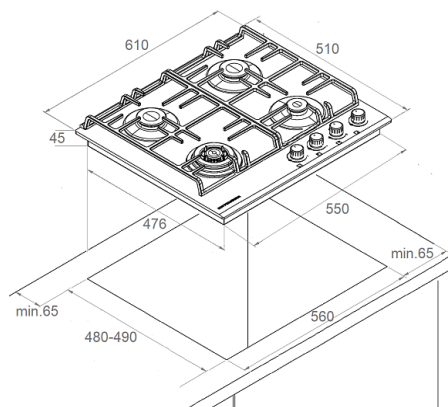

Установка

Размеры ниши для встраивания (ШхГ):	560x490