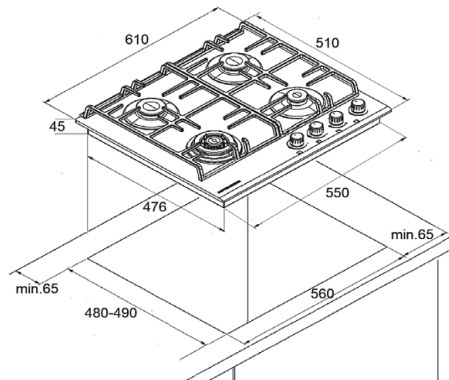

Установка

Размеры ниши для встраивания (ШxГ):	560x490