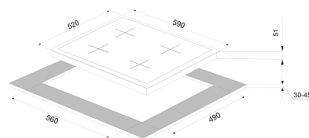

Установка

Размеры ниши для встраивания (ШхГ):	560x490