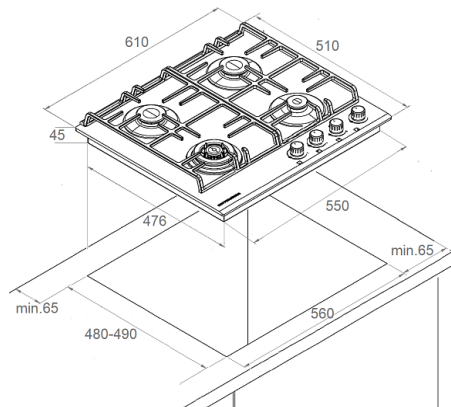

Установка

Размеры ниши для встраивания (ШхГ):	560x490