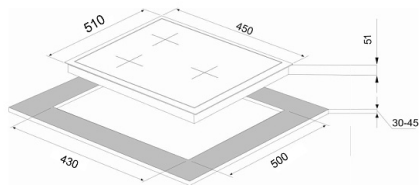

Установка

Размеры ниши для встраивания (ШхГ):	440x500