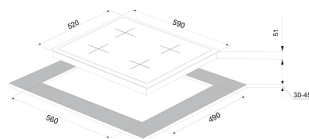

Установка

Размеры ниши для встраивания (ШхГ):	560x490
-------------------------------------	---------

Варочная панель газовая FG 65 B

38 790 ₺

 Гарантия: 2 года

Конфорки SABAF

Закаленное
стекло

Чугунная решетка