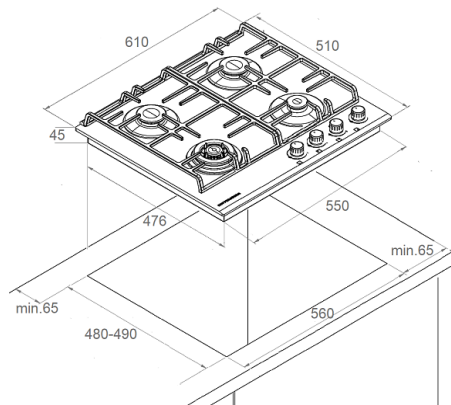

Установка

Размеры ниши для встраивания (ШхГ):	560x490