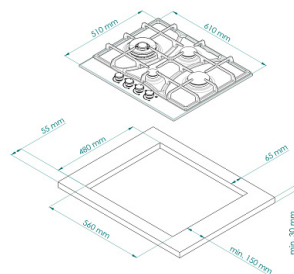

Установка

Размеры ниши для встраивания (ШxГ):	560x470