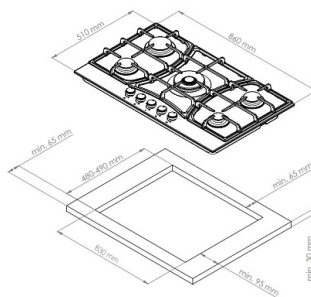

Установка

Размеры ниши для встраивания (ШxГ):	490x830
-------------------------------------	---------

Варочная панель газовая FG 903 C Bronze

66 190 ₺

 **Гарантия: 2 года**

Конфорки SABAF

Закаленное
стекло

Чугунная решетка