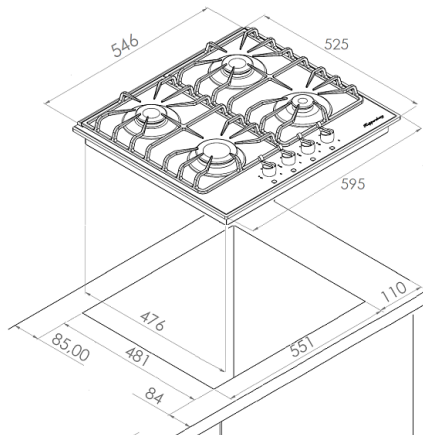

Установка

Размеры ниши для встраивания (ШхГ):	560x490