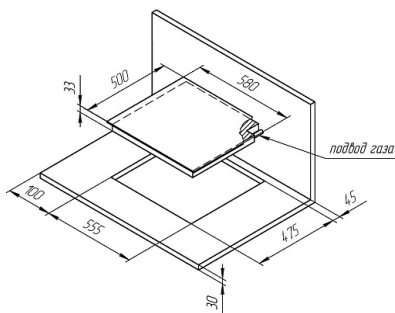

Установка

Размеры ниши для встраивания (ШхГ):	555x475