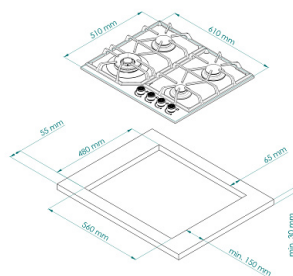

Установка

Размеры ниши для встраивания (ШxГ):	560x490