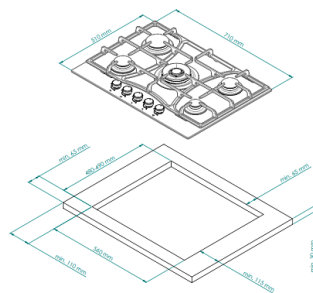

Установка

Размеры ниши для встраивания (ШхГ):	490x560
-------------------------------------	---------

Варочная панель газовая FG 73 В

47 790 ₺

 Гарантия: 2 года

Конфорки SABAF

Закаленное
стекло

Чугунная решетка