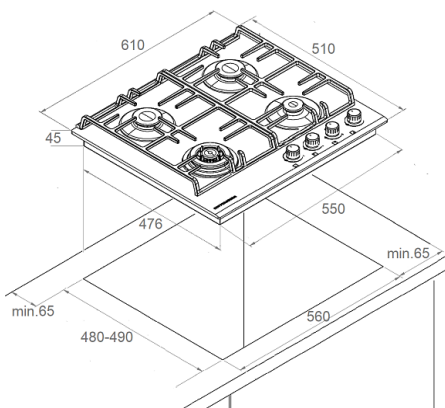

Установка

Размеры ниши для встраивания (ШхГ):	560x490