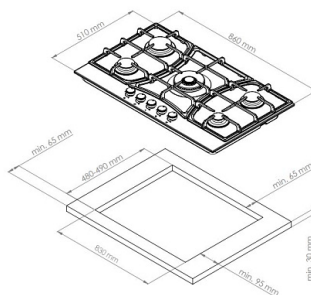

Установка

Размеры ниши для встраивания (ШхГ):	490x830