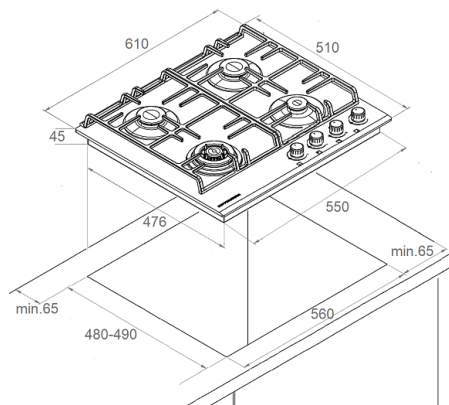

Установка

Размеры ниши для встраивания (ШхГ):	550x480