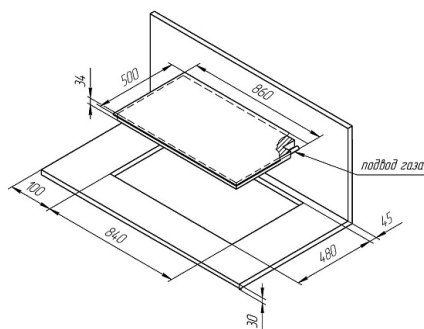

Варочная панель газовая FV9TGRZ ANT Silver

59 990 ₺

Гарантия: 2 года

Конфорки SABAF

Металлическая
фурнитура

Высококачественная
эмаль

Чугунная решетка

WOK конфорка
спереди

Конфорки

Мощность конфорок, кВт: средняя:	3,6 кВт
Мощность конфорок, кВт: передняя левая:	1 кВт
Мощность конфорок, кВт: передняя правая:	1,75 кВт
Мощность конфорок, кВт: задняя левая:	1,75 кВт
Мощность конфорок, кВт: задняя правая:	3 кВт

Общие данные

Коллекция:	Classic
Держатель для турки:	да
Страна производства:	ТУРЦИЯ
Высота, см:	3,4
Ширина, см:	86
Глубина, см:	50

Комплектация

Подставка WOK:	нет

Основная информация

Автоматический электроподжиг:	да
Газ-контроль конфорок:	да
Форсунки под сжиженный газ:	да
Материал решеток:	чугун
Тип конфорок:	SABAF
Цвет:	антрацит
Цвет фурнитуры:	серебро

Установка

Размеры ниши для встраивания (ШхГ):	840x480