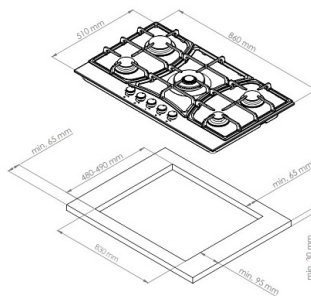

Установка

Размеры ниши для встраивания (ШxГ):	490x830