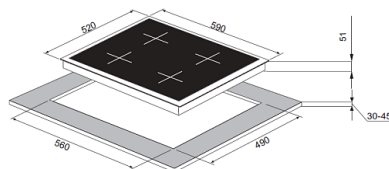

Установка

Размеры ниши для встраивания (ШхГ):	560x490