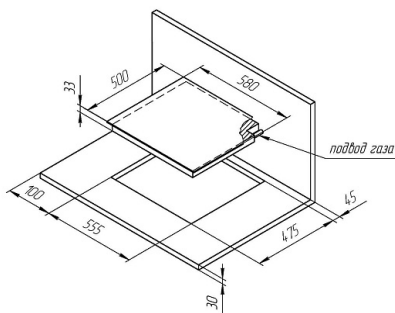

Установка

Размеры ниши для встраивания (ШхГ):	555x475
-------------------------------------	---------

Варочная панель газовая FV6TGRZ W Silver

50 190 ₺

 **Гарантия: 2 года**

Конфорки SABAF

Металлическая
фурнитура