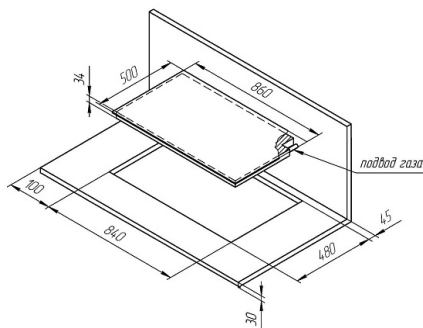

Варочная панель газовая FV9TGRZ ANT Bronze

59 990 ₺

Гарантия: 2 года

Конфорки SABAF

Металлическая
фурнитура

Чугунная решетка

Высококачественная
эмаль

WOK конфорка
спереди

Конфорки

Мощность конфорок, кВт: средняя:	3,6 кВт
Мощность конфорок, кВт: передняя левая:	1 кВт
Мощность конфорок, кВт: передняя правая:	1,75 кВт
Мощность конфорок, кВт: задняя левая:	1,75 кВт
Мощность конфорок, кВт: задняя правая:	3 кВт

Общие данные

Коллекция:	Classic
Держатель для турки:	да
Страна производства:	ТУРЦИЯ
Высота, см:	3,4
Ширина, см:	86
Глубина, см:	50

Комплектация

Подставка WOK:	нет

Основная информация

Автоматический электроподжиг:	да
Газ-контроль конфорок:	да
Форсунки под сжиженный газ:	да
Материал решеток:	чугун
Тип конфорок:	SABAF
Цвет:	антрацит
Цвет фурнитуры:	бронзовый

Установка

Размеры ниши для встраивания (ШхГ):	840x480