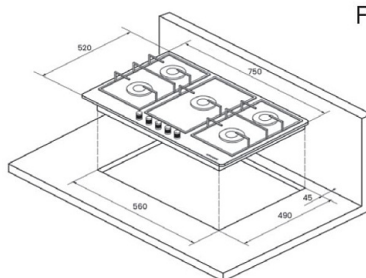

Установка

Размеры ниши для встраивания (ШхГ):	560x490