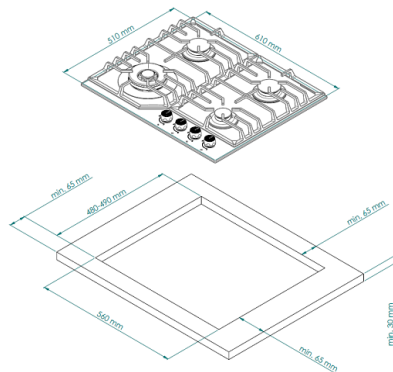

Установка

Размеры ниши для встраивания (ШхГ):	560x490
-------------------------------------	---------

Варочная панель газовая FG 603 B Bronze

42 190 ₺

 Гарантия: 2 года

Конфорки SABAF

Закаленное стекло

WoK конфорка спереди