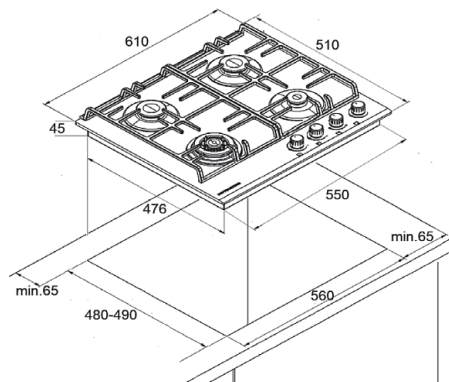

Установка

Размеры ниши для встраивания (ШxГ):	560x490