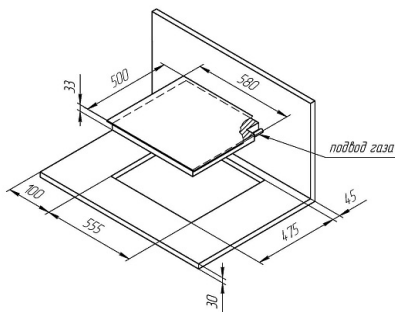

Установка

Размеры ниши для встраивания (ШхГ):	555x475