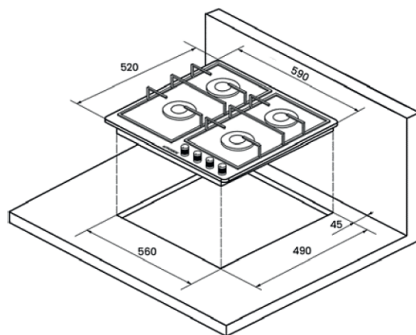

Установка

Размеры ниши для встраивания (ШхГ):	560x490