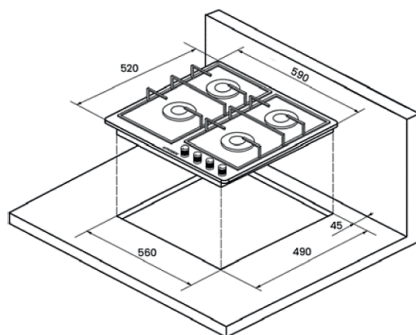

Установка

Размеры ниши для встраивания (ШхГ):	560x490