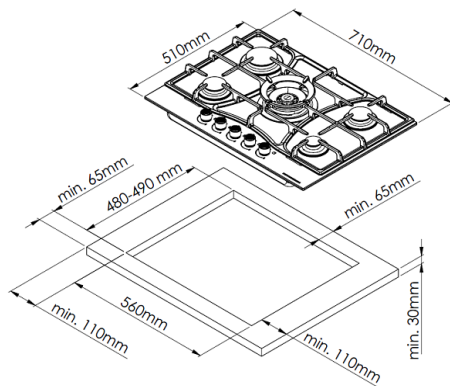

Установка

Размеры ниши для встраивания (ШхГ):	560x490