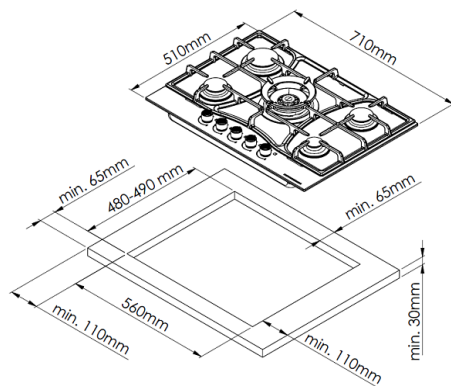

Установка

Размеры ниши для встраивания (ШхГ):	560x490