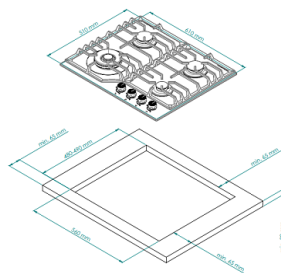

Установка

Размеры ниши для встраивания (ШxГ):	490x560
-------------------------------------	---------

Варочная панель газовая FG 603 C Bronze

46 190 ₺

 Гарантия: 2 года

Конфорки SABAF

Закаленное
стекло

WoK конфорка
спереди