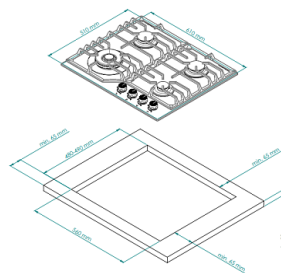

Установка

Размеры ниши для встраивания (ШxГ):	490x560