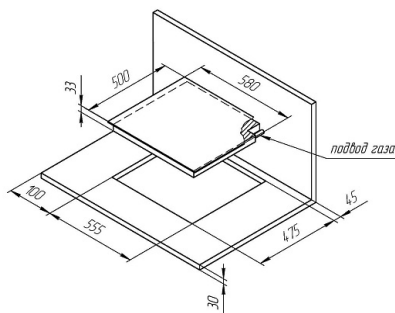

Установка

Размеры ниши для встраивания (ШхГ):	555x475
-------------------------------------	---------

Варочная панель газовая FV6TGRZ BOR Bronze

50 190 ₺

 Гарантия: 2 года

Конфорки SABAF

Металлическая
фурнитура