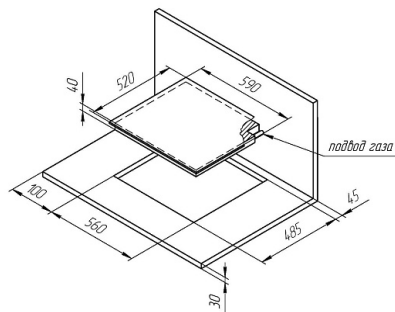

Установка

Размеры ниши для
встраивания (ШхГ): 560x485