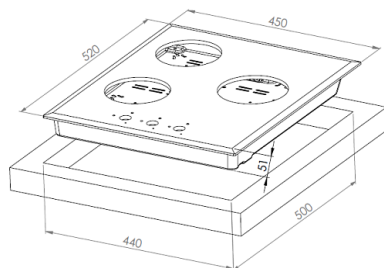

Установка

Размеры ниши для встраивания (ШхГ): 440x500