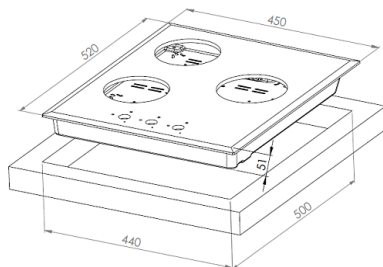

Установка

Размеры ниши для встраивания (ШхГ):	435x490