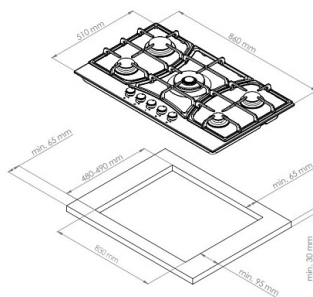

Установка

Размеры ниши для встраивания (ШхГ):	490x830
-------------------------------------	---------

Варочная панель газовая FV6TGRZ ANT Bronze

50 190 ₺

 Гарантия: 2 года

Конфорки SABAF

Металлическая
фурнитура