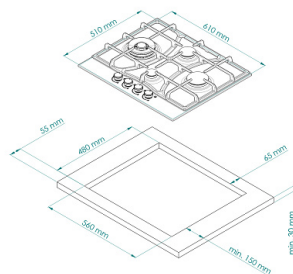

Установка

Размеры ниши для встраивания (ШxГ):	560x470