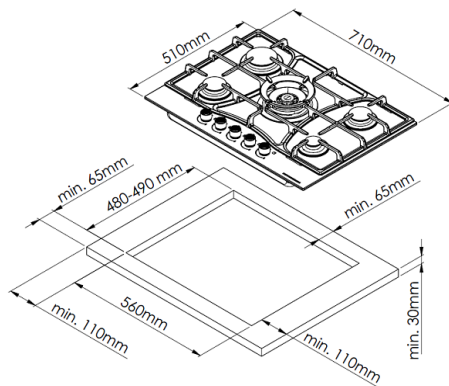

Варочная панель газовая FG 73 W

50 990 ₽

Гарантия: 2 года

Конфорки SABAF

Закаленное
стекло

Чугунная решетка

Конфорки

Мощность конфорок, кВт: средняя:	3,8 кВт
Мощность конфорок, кВт: передняя левая:	2 кВт
Мощность конфорок, кВт: передняя правая:	1 кВт
Мощность конфорок, кВт: задняя левая:	2,5 кВт
Мощность конфорок, кВт: задняя правая:	2 кВт

Общие данные

Коллекция:	High-Tech
Страна производства:	ТУРЦИЯ
Высота, см:	4,5
Ширина, см:	71
Глубина, см:	51

Комплектация

Подставка WOK:	да

Основная информация

Автоматический электроподжиг:	да
Газ-контроль конфорок:	да
Материал решеток:	чугун
Тип конфорок:	SABAF
Цвет:	белый
Цвет фурнитуры:	белый

Установка

Размеры ниши для встраивания (ШхГ):	560x490