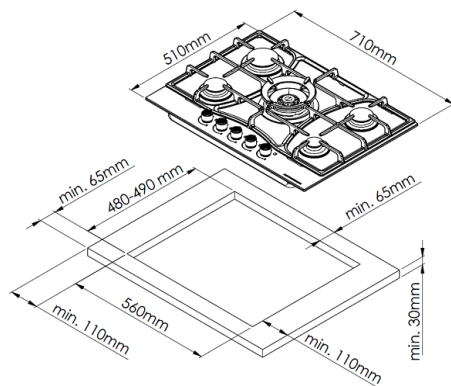

Установка

Размеры ниши для встраивания (ШхГ):	560x490
-------------------------------------	---------

Варочная панель газовая FS 903 В Bronze

53 990 ₺

 **Гарантия: 2 года**

Конфорки

Мощность конфорок, кВт: средняя:	4,2 кВт
Мощность конфорок, кВт: передняя левая:	2 кВт
Мощность конфорок, кВт: передняя правая:	1 кВт
Мощность конфорок, кВт: задняя левая:	2,9 кВт
Мощность конфорок, кВт: задняя правая:	2 кВт