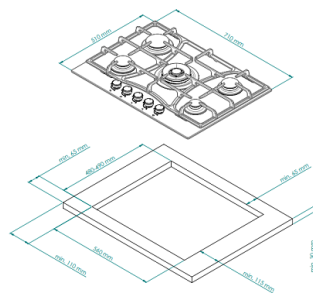

Установка

Размеры ниши для встраивания (ШхГ):	490x560
-------------------------------------	---------

Варочная панель газовая FS 703 C Bronze

46 990 ₺

 **Гарантия: 2 года**

Конфорки SABAF

Высококачественная
эмаль