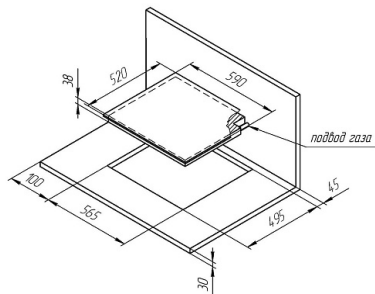

Установка

Размеры ниши для
встраивания (ШхГ): 565x495

Варочная панель газовая TS 63 X

25 990 ₺

 Гарантия: 2 года

Конфорки SABAF

Чугунная решетка

WoK конфорка
спереди