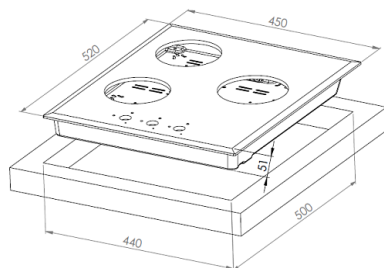

Установка

Размеры ниши для встраивания (ШхГ): 435x490