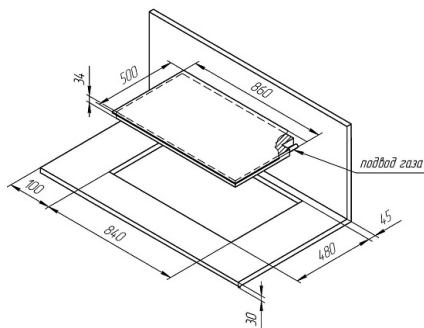

Варочная панель газовая FV9TGRZ C Bronze

59 990 ₺

Гарантия: 2 года

Конфорки SABAF

Металлическая
фурнитура

Высококачественная
эмаль

Чугунная решетка

WOK конфорка
спереди

Конфорки

Мощность конфорок, кВт: средняя:	3,6 кВт
Мощность конфорок, кВт: передняя левая:	1 кВт
Мощность конфорок, кВт: передняя правая:	1,75 кВт
Мощность конфорок, кВт: задняя левая:	1,75 кВт
Мощность конфорок, кВт: задняя правая:	3 кВт

Общие данные

Коллекция:	Classic
Держатель для турки:	да
Страна производства:	ТУРЦИЯ
Высота, см:	3,4
Ширина, см:	86
Глубина, см:	50

Комплектация

Подставка WOK:	нет

Основная информация

Автоматический электроподжиг:	да
Газ-контроль конфорок:	да
Форсунки под сжиженный газ:	да
Материал решеток:	чугун
Тип конфорок:	SABAF
Цвет:	бежевый
Цвет фурнитуры:	бронзовый

Установка

Размеры ниши для встраивания (ШхГ):	840x480