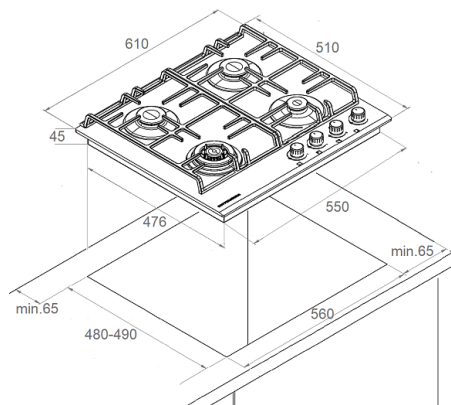

Установка

Размеры ниши для встраивания (ШxГ):	560x490