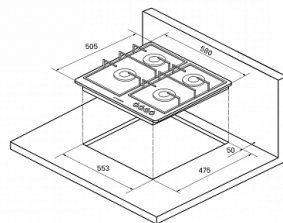

Установка

Размеры ниши для встраивания (ШхГ):	555x475