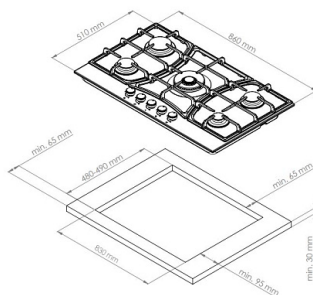

Установка

Размеры ниши для встраивания (ШхГ):	830x490