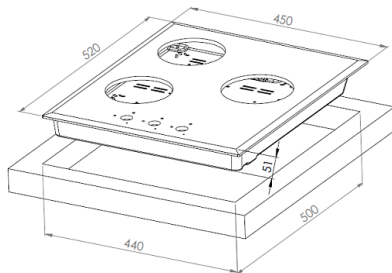

Установка

Размеры ниши для встраивания (ШхГ):	440x500